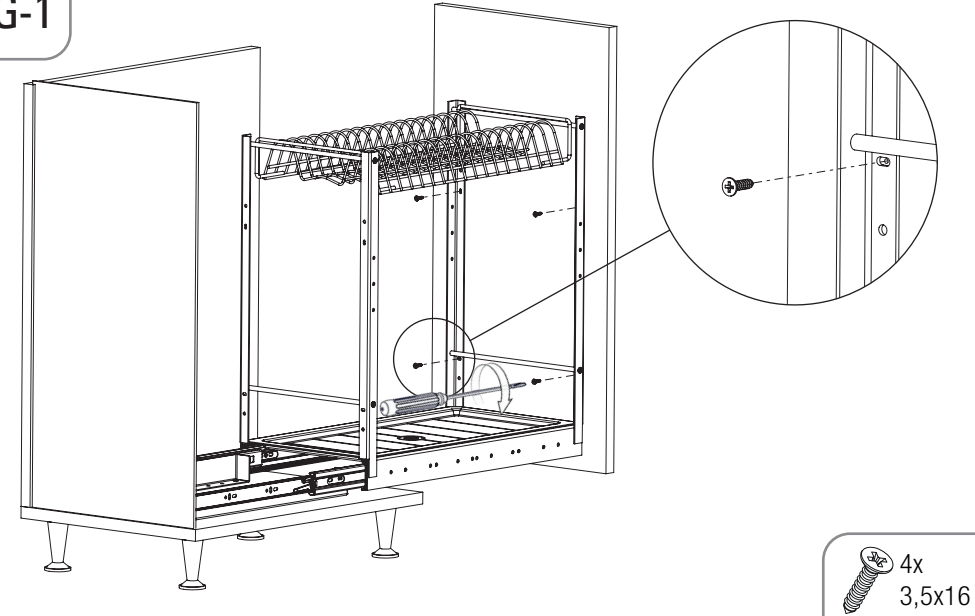

- TABAK BÖLMELİ TEZGAH ALTI ÜNİTE MONTAJ ŞEMASI
- UNDER-WORKBENCH UNIT WITH PLATE DIVISION MOUNTING INSTRUCTIONS

A-1

B-1

PRODUCT CODE	C	X
S-2161	350	197
S-2162	400	247
S-2167	600	447

C-1

6x  
3,5x16

D-1

4x YSB  
M5x7

E-1

F-1

CODE	C	A
S-2161	350	238
S-2162	400	288
S-2167	600	488

G-1

4x  
3,5x16

H-1