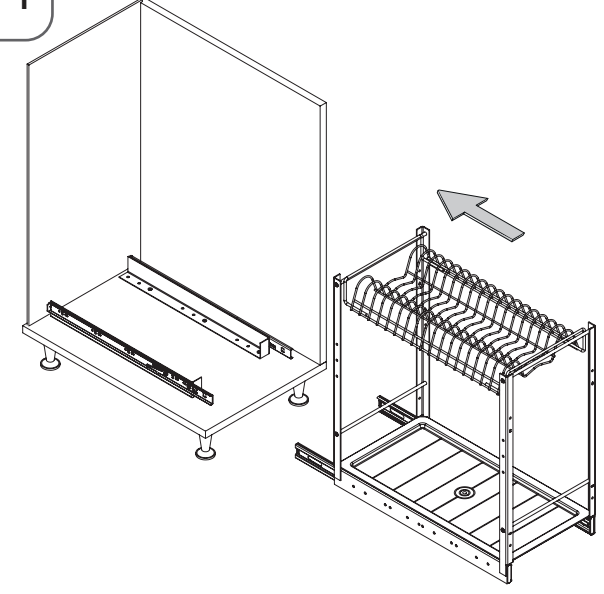

- TABAK BÖLMELİ TEZGAH ALTI ÜNİTE MONTAJ ŞEMASI
- UNDER-WORKBENCH UNIT WITH PLATE DIVISION MOUNTING INSTRUCTIONS

A-1

B-1

PRODUCT CODE	C	X
S-2161	350	197
S-2162	400	247
S-2167	600	447

C-1

6x  
3,5x16

D-1

4x YSB  
M5x7

E-1

F-1

CODE	C	A
S-2161	350	238
S-2162	400	288
S-2167	600	488

G-1

4x  
3,5x16

H-1