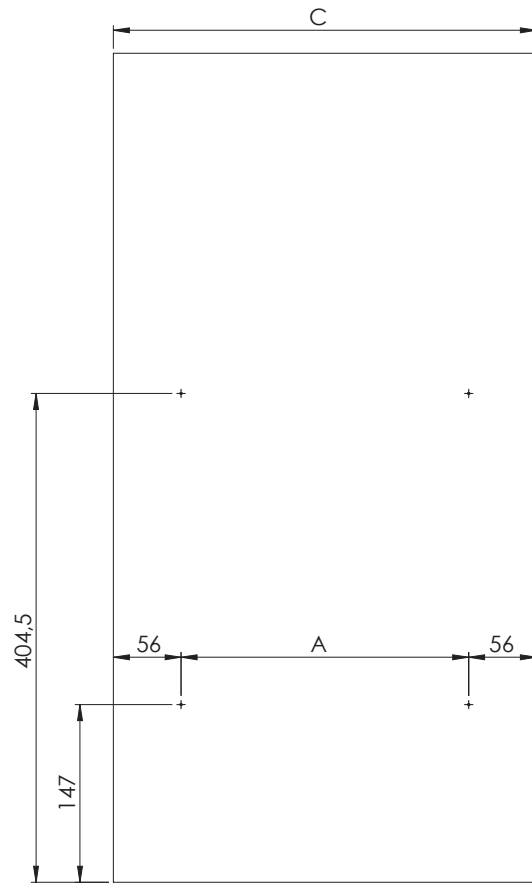

- TABAK BÖLMELİ TEZGAH ALTI ÜNİTE MONTAJ ŞEMASI
- UNDER-WORKBENCH UNIT WITH PLATE DIVISION MOUNTING INSTRUCTIONS

A-1

B-1

PRODUCT CODE	C	X
S-2161	350	197
S-2162	400	247
S-2167	600	447

C-1

6x  
3,5x16

D-1

4x YSB  
M5x7

E-1

F-1

CODE	C	A
S-2161	350	238
S-2162	400	288
S-2167	600	488

G-1

4x  
3,5x16

H-1