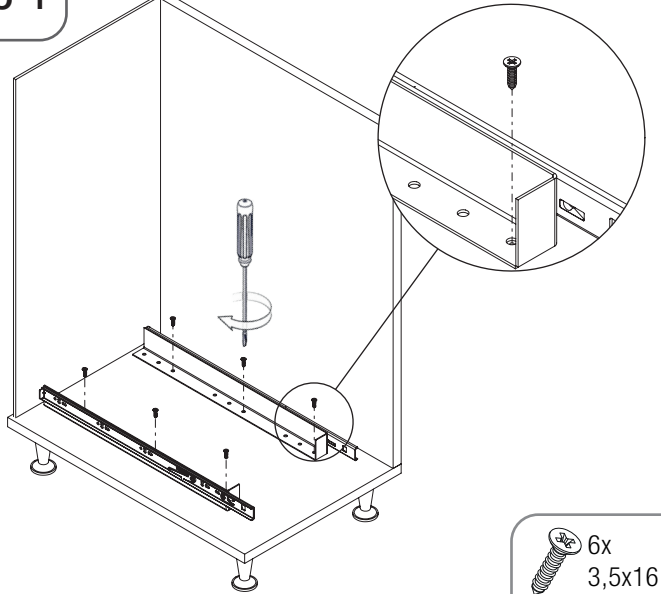

- TABAK BÖLMELİ TEZGAH ALTI ÜNİTE MONTAJ ŞEMASI
- UNDER-WORKBENCH UNIT WITH PLATE DIVISION MOUNTING INSTRUCTIONS

A-1

B-1

PRODUCT CODE	C	X
S-2161	350	197
S-2162	400	247
S-2167	600	447

C-1

6x  
3,5x16

D-1

4x YSB  
M5x7

E-1

F-1

CODE	C	A
S-2161	350	238
S-2162	400	288
S-2167	600	488

G-1

4x  
3,5x16

H-1