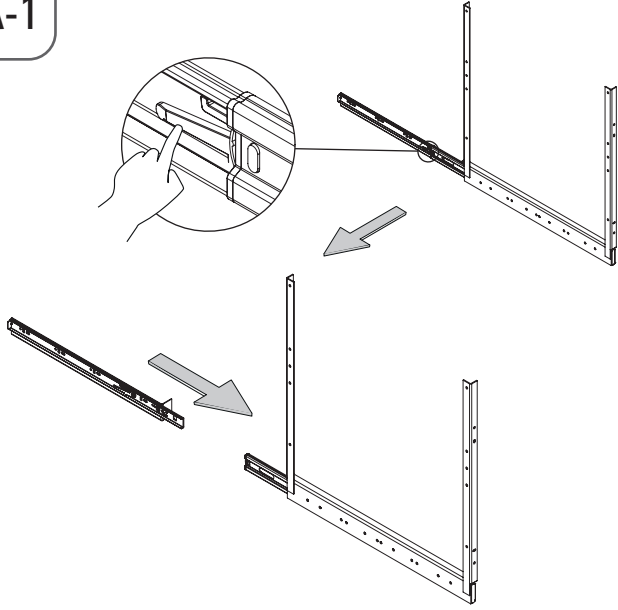

- TABAK BÖLMELİ TEZGAH ALTI ÜNİTE MONTAJ ŞEMASI
- UNDER-WORKBENCH UNIT WITH PLATE DIVISION MOUNTING INSTRUCTIONS

A-1

B-1

PRODUCT CODE	C	X
S-2161	350	197
S-2162	400	247
S-2167	600	447

C-1

6x  
3,5x16

D-1

4x YSB  
M5x7

E-1

F-1

CODE	C	A
S-2161	350	238
S-2162	400	288
S-2167	600	488

G-1

4x  
3,5x16

H-1