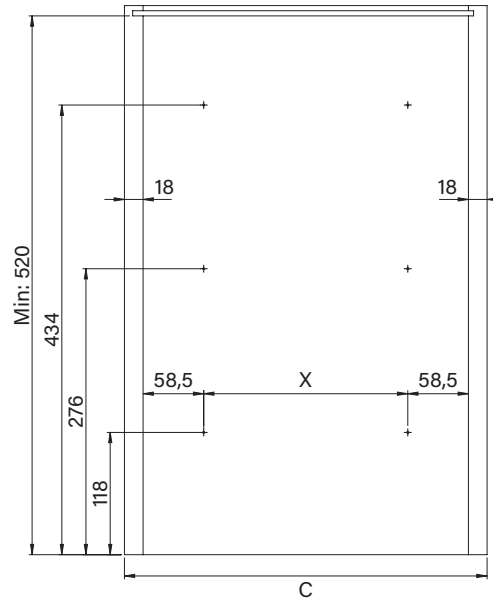

- TABAK BÖLMELİ TEZGAH ALTI ÜNİTE MONTAJ ŞEMASI
- UNDER-WORKBENCH UNIT WITH PLATE DIVISION MOUNTING INSTRUCTIONS

A-1

B-1

PRODUCT CODE	C	X
S-2161	350	197
S-2162	400	247
S-2167	600	447

C-1

6x  
3,5x16

D-1

4x YSB  
M5x7

E-1

F-1

CODE	C	A
S-2161	350	238
S-2162	400	288
S-2167	600	488

G-1

4x  
3,5x16

H-1