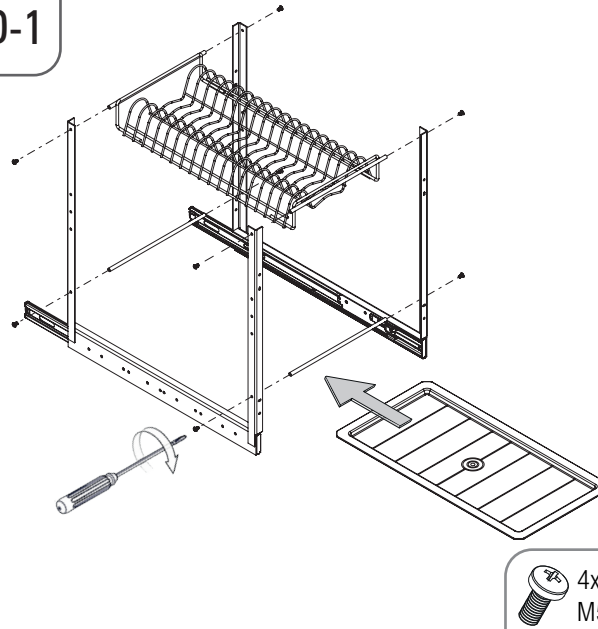

- TABAK BÖLMELİ TEZGAH ALTI ÜNİTE MONTAJ ŞEMASI
- UNDER-WORKBENCH UNIT WITH PLATE DIVISION MOUNTING INSTRUCTIONS

A-1

B-1

PRODUCT CODE	C	X
S-2161	350	197
S-2162	400	247
S-2167	600	447

C-1

6x  
3,5x16

D-1

4x YSB  
M5x7

E-1

F-1

CODE	C	A
S-2161	350	238
S-2162	400	288
S-2167	600	488

G-1

4x  
3,5x16

H-1